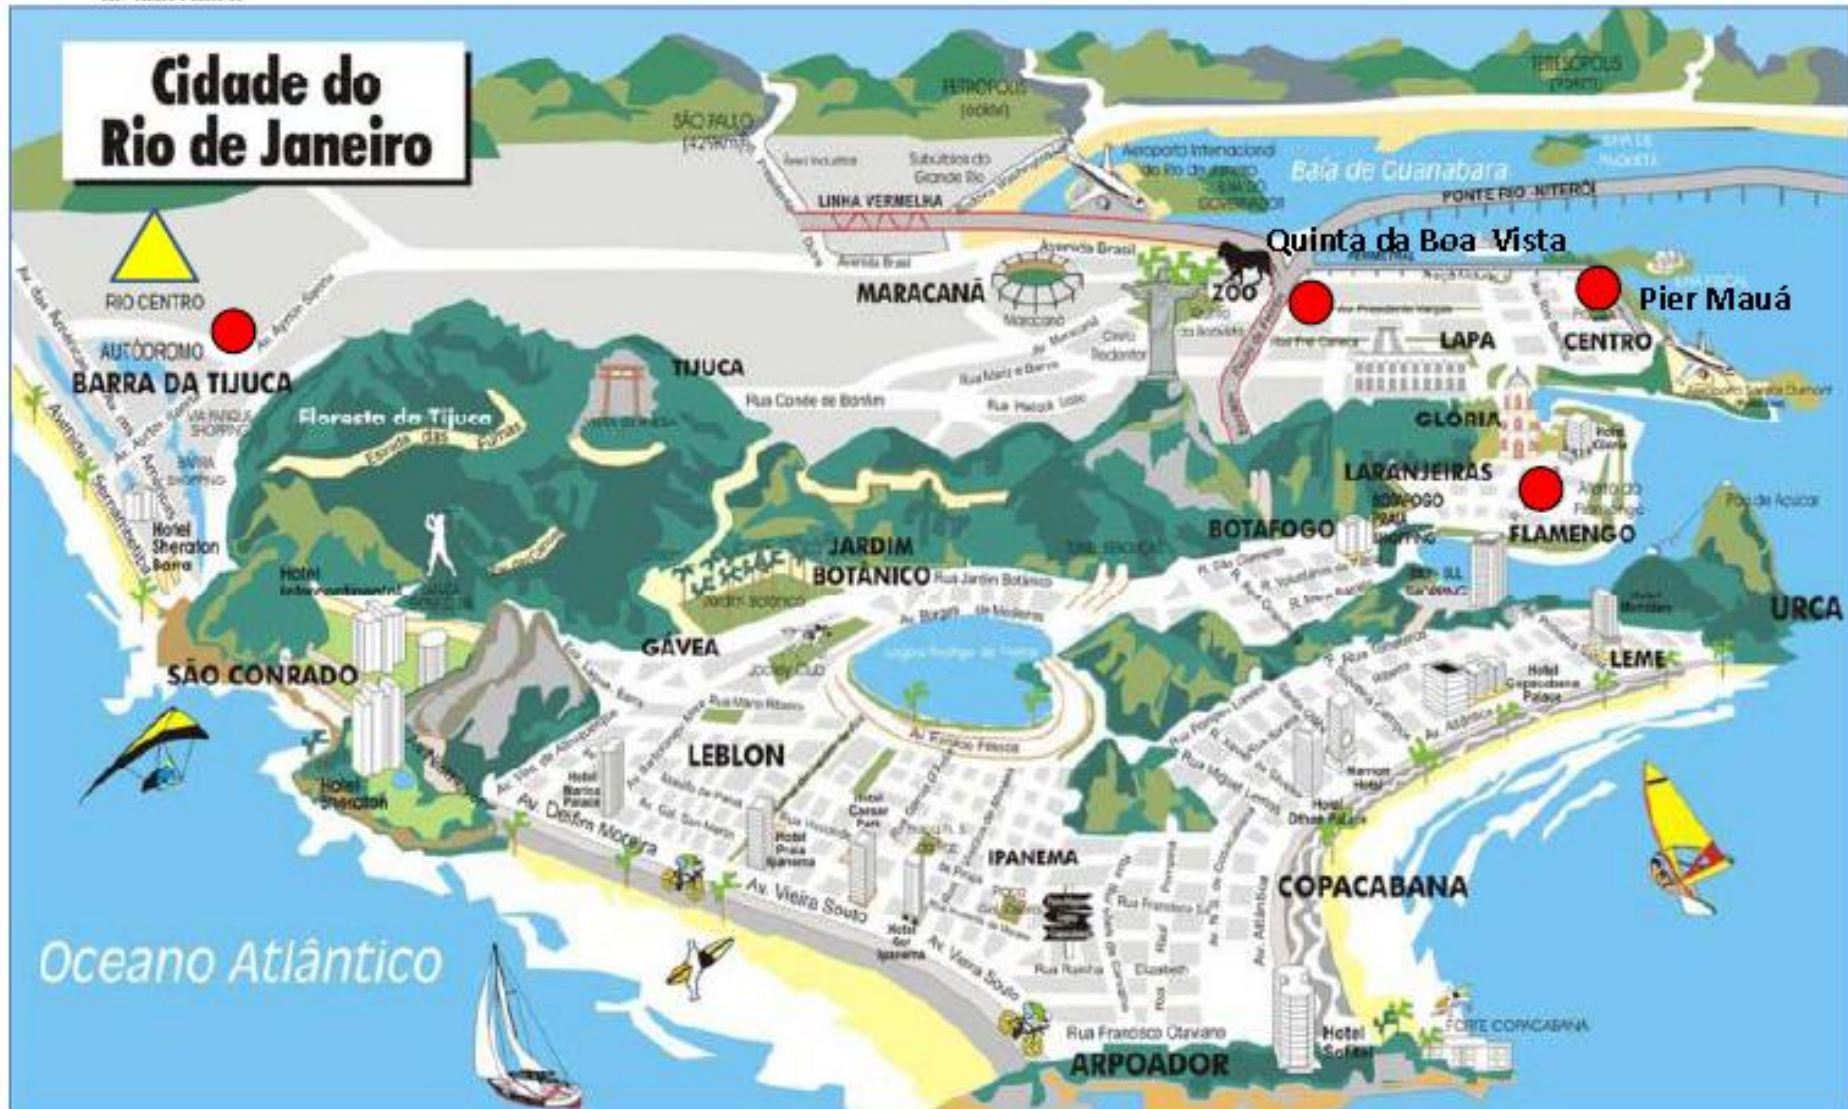

GOVERNO DO ESTADO  
DE SÃO PAULO

# Rio +20

## Calendário Rio +20

05/06	13/06	14/06	15/06	16/06	17/06	18/06	19/06	20/06	21/06	22/06
Dia Mundial do Meio Ambiente (ONU)	III Reunião Preparatória PREPCOM (ONU)			Diálogos pela Sustentabilidade (Sociedade Civil)				Conferência das Nações Unidas sobre Desenvolvimento Sustentável (UNCSD – ONU)		
Brasília	Riocentro			<ul style="list-style-type: none"> <li>•Autódromo</li> <li>•Pier Mauá</li> <li>•Quinta da Boa Vista</li> <li>•Parque do Flamengo</li> </ul>				Riocentro		
<i>Side Events (Eventos Paralelos, exceto ONU)</i>										